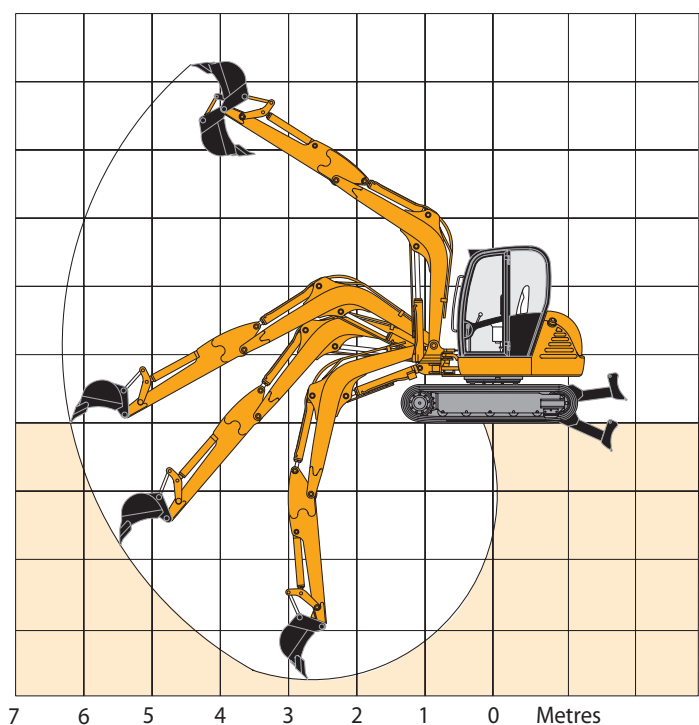

JCB 8052 ZTS

MINIESCAVATORE CINGOLATO

PUNTI DI FORZA

- *servocomandi low-effort, massima dolcezza e precisione*
- *cabina certificata ROPS e TOPS, massima sicurezza e confort*
- *grande profondità di scavo*
- *consumi ridottissimi*

CARATTERISTICHE STANDARD

peso operativo.....	kg 5200
larghezza lama.....	mm 2020
altezza filo cabina.....	mm 2434
profondità di scavo.....	mm 3995
distanza di scavo.....	mm 6286
raggio di rotazione.....	mm 1300
serbatoio carburante.....	lt 70
potenza motore.....	kW 35,7