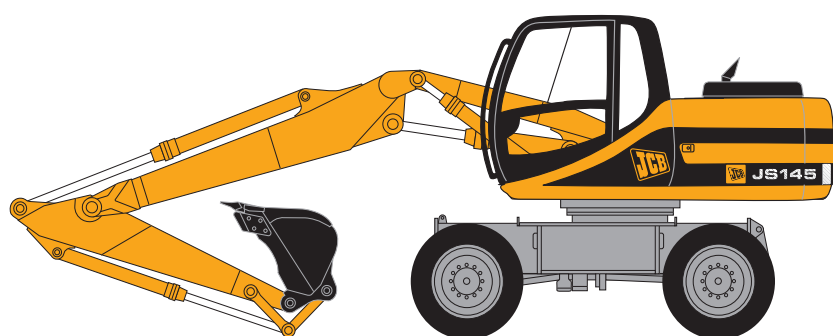

JCB JS 145 W

ESCAVATORE GOMMATO

PUNTI DI FORZA

- **macchina versatile, targata per l'utilizzo stradale**
- **assoluta stabilità, dovuta ad un peso superiore rispetto alla concorrenza**
- **elevata profondità di scavo**
- **consumi ridotti**

CARATTERISTICHE STANDARD

peso operativo.....	kg 14960	serbatoio.....	lt 240
larghezza.....	mm 2490	consumo medio.....	lt 14
profondità di scavo.....	mm 5425	max capacità di sollevamento a 360°....	kg 3520