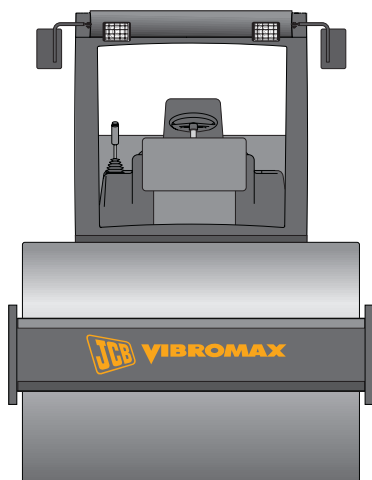

JCB VM 75 D

RULLO VIBRANTE FERRO GOMMA

PUNTI DI FORZA

- *eccellente visibilità*
- *cabina confortevole*
- *assoluta assenza di vibrazioni*
- *ottimo angolo di sterzo*

CARATTERISTICHE STANDARD

VM 75 D

larghezza totale (mm).....	1870
altezza trasporto (mm).....	2845
lunghezza trasporto (mm).....	4887
larghezza tamburo (mm).....	1750
peso operativo (Kg).....	7300
prof. compattazione (mm).....	650
consumo gasolio (lt/h).....	9,2
serbatoio carburante (lt).....	230