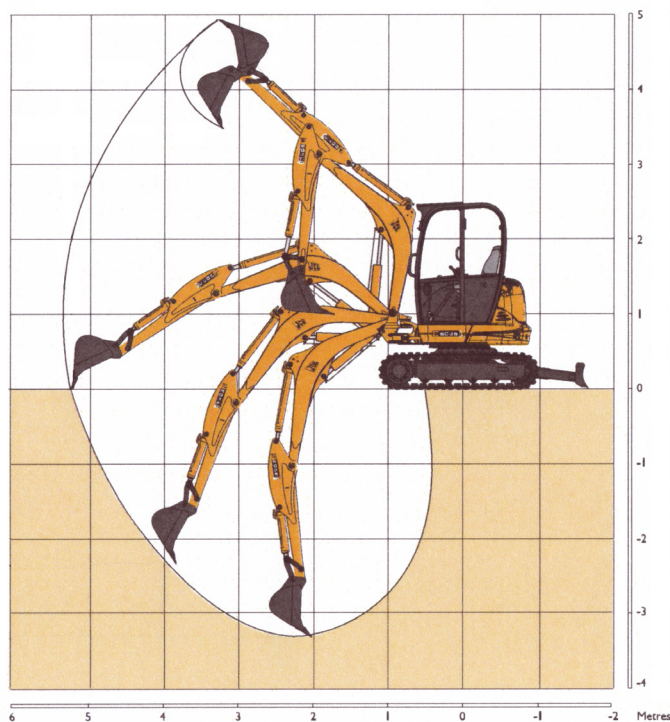

JCB 8035 ZTS

MINIESCAVATORE CINGOLATO

PUNTI DI FORZA

- *servocomandi low-effort, massima dolcezza e precisione*
- *cabina certificata ROPS e TOPS, massima sicurezza e confort*
- *INGOMBRO ZERO, la zavorra ruota all'interno dei cingoli*
- *consumi ridottissimi*
- *doppia velocità di traslazione*

CARATTERISTICHE STANDARD

peso operativo.....	kg 3651
larghezza lama.....	mm 1734
altezza filo cabina.....	mm 2470
profondità di scavo.....	mm 3512
sbraccio max.....	mm 5436
raggio di rotazione.....	mm 850
serbatoio carburante.....	lt 40
potenza motore.....	kW 23,6
capacità di sollevamento a 360°.....	kg 996 *

*Altezza sollevamento mt. 1,5 - Sbraccio mt 2,5 - senza benna - lama abbassata

PER INFORMAZIONI

www.gv3.it |    