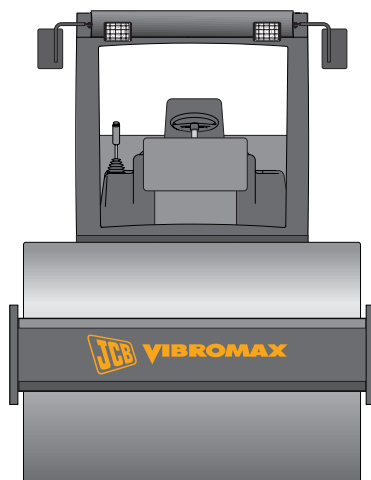

JCB VM 200 D

RULLO VIBRANTE FERRO GOMMA

PUNTI DI FORZA

- *eccellente visibilità*
- *cabina confortevole*
- *assoluta assenza di vibrazioni*
- *ottimo angolo di sterzo*

CARATTERISTICHE STANDARD

VM 200 D

larghezza totale (mm).....	2270
altezza trasporto (mm).....	2985
lunghezza trasporto (mm).....	5996
larghezza tamburo (mm).....	2100
peso operativo (Kg).....	19700
prof. compattazione (mm).....	1450
consumo gasolio (lt/h).....	24
serbatoio carburante (lt).....	320