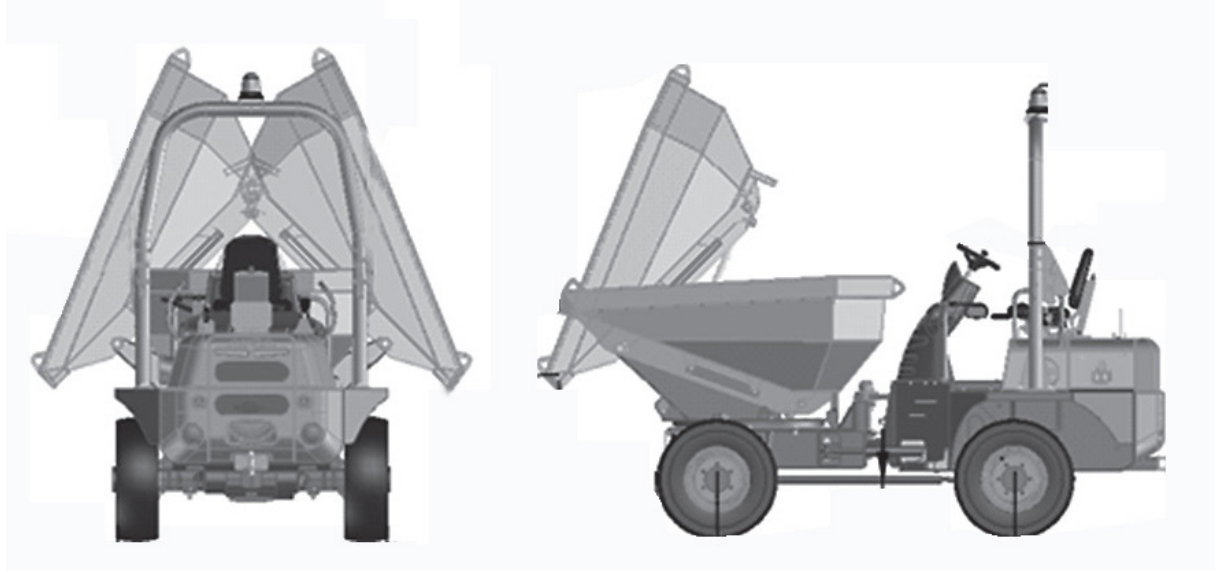

MINI DUMPER

PUNTI DI FORZA

- dumper articolato da 6.000 kg di carico utile con un design di ultima generazione
- migliore capacità fuoristrada con la massima stabilità su terreni impegnativi a pieno carico con motore Kubota ad alta potenza e coppia
- design avanzato per dumper con contrappeso integrato posteriore per una migliore stabilità e protezione dagli impatti

CARATTERISTICHE STANDARD

capacità cassone.....	3130 lt	larghezza.....	mt 2,17
carico utile.....	q.li 60	altezza.....	mt 3,13
motore.....	Kubota V3800	pendenza superabile a pieno carico ..	60%
velocità max.....	km/h 34	capacità serbatoio.....	lt 65
lunghezza.....	mt 4,64	peso	4380 kg