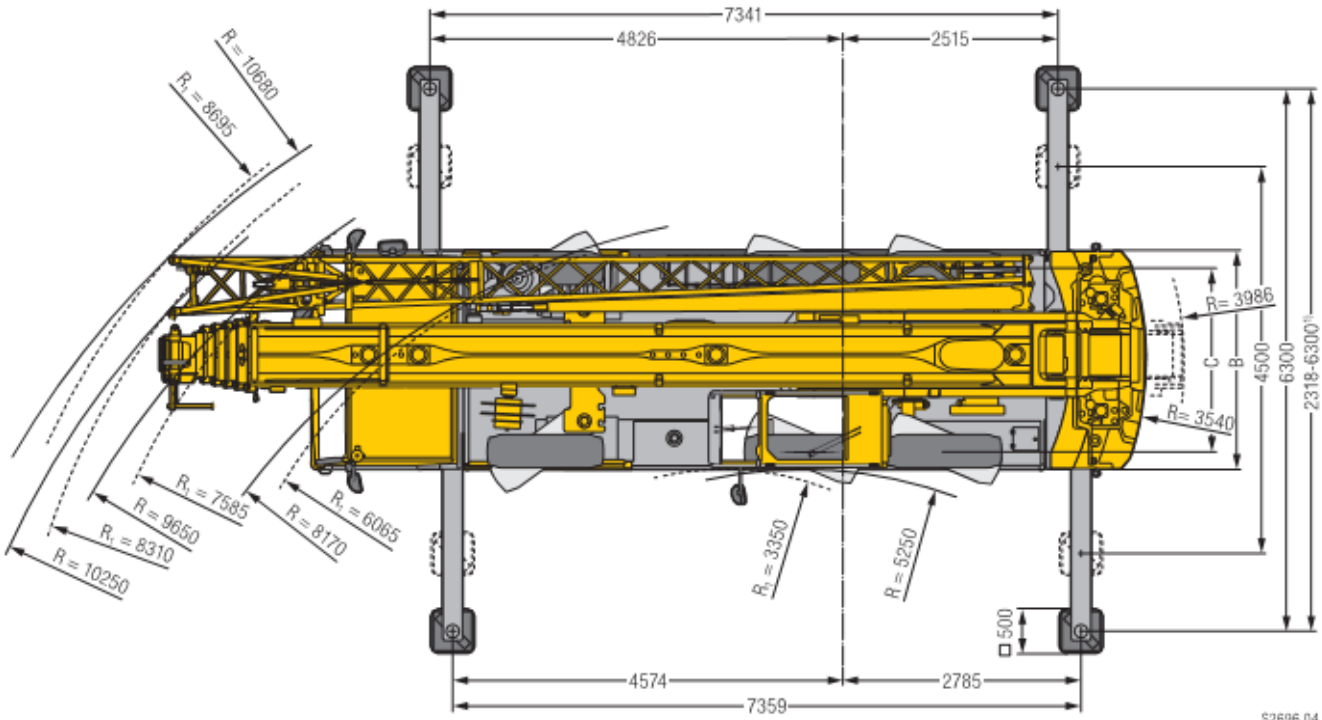

modello

# LTM 1060 3.1

S2696.04

CENTRO PRENOTAZIONI  
**0421 290573**

GV3.it  **MinoEdge**