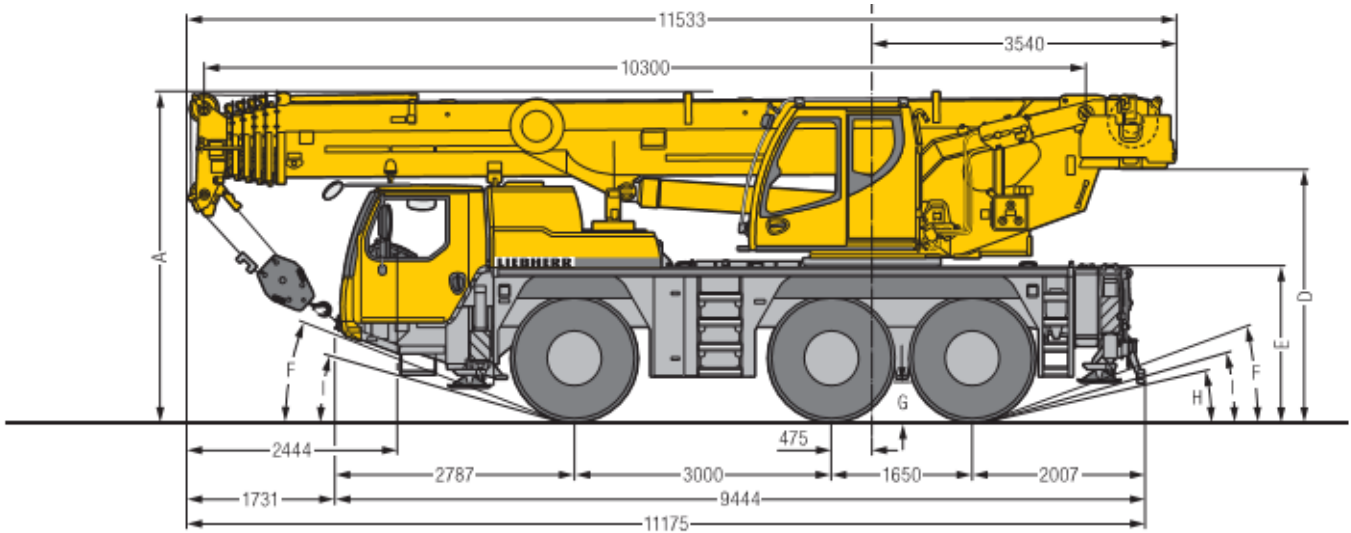

modello

# LTM 1060 3.1

S2696.04

CENTRO PRENOTAZIONI  
**0421 290573**

GV3.it  **MinoEdge**