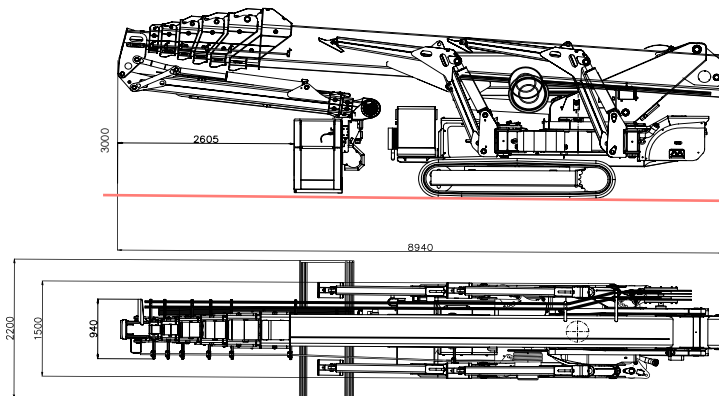

modello XTJ 52

16,5 m	18,5 m	19,5 m	14,5 m	16,5 m	L1	L2	W1	W2	W3
400 kg*	230 kg	120 kg	400 kg*	120/230 kg	6460 mm	7190 mm	5170 mm	4655 mm	4130 mm

52,00 m

50,00 m

19,50 m

44,00 m

2.40x0.70x1.10 m

120 -230 - 400 Kg

360°

90°+80°

Telescopico e Jib

Larga 5.17x6.46
Stretta 4,13x7.19

16° frontale
16° laterale

14.000 Kg

Diesel / 380V 15 Kw

CENTRO PRENOTAZIONI
0421 290573

GV3.it

MinoEdge

modello

XTJ 52 W

16,5 m	18,5 m	19,5 m	14,5 m	16,5 m	L1	L2	W1	W2	W3
400 kg*	230 kg	120 kg	400 kg*	120/230 kg	6460 mm	7190 mm	5170 mm	4655 mm	4130 mm

48,00 m

-----m

16,50 m

44,00 m

2.40x0.70x1.10 m

500 - 250 Kg

360°

Telescopico e Jib

Larga 5.17x6.46
Stretta 4,13x7.19

16° frontale
16° laterale

14.000 Kg