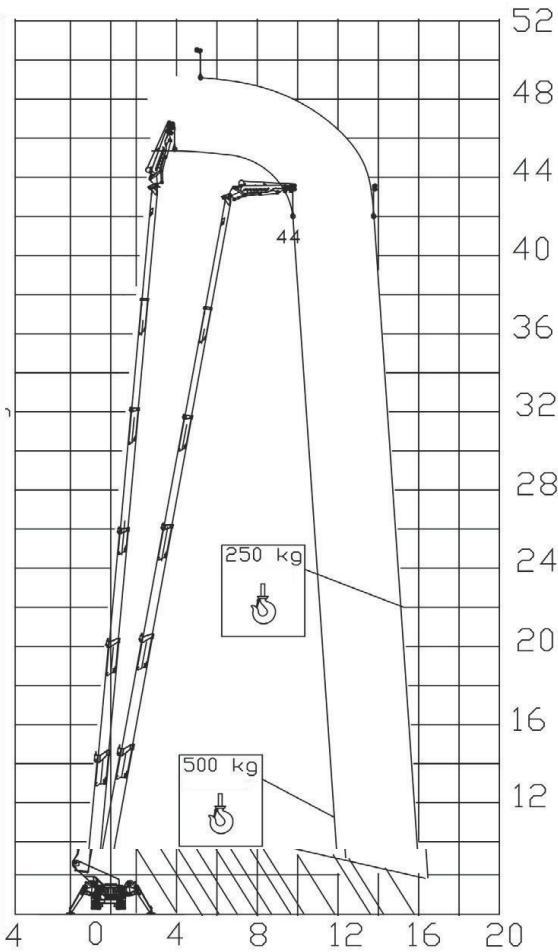

modello XTJ 52

16,5 m	18,5 m	19,5 m	14,5 m	16,5 m	L1	L2	W1	W2	W3
400 kg*	230 kg	120 kg	400 kg*	120/230 kg	6460 mm	7190 mm	5170 mm	4655 mm	4130 mm

52,00 m

50,00 m

19,50 m

44,00 m

2.40x0.70x1.10 m

120 -230 - 400 Kg

360°

90°+80°

Telescopico e Jib

Larga 5.17x6.46
Stretta 4,13x7.19

16° frontale
16° laterale

14.000 Kg

Diesel / 380V 15 Kw

CENTRO PRENOTAZIONI
0421 290573

GV3.it

MinoEdge

modello

XTJ 52 W

16,5 m	18,5 m	19,5 m	14,5 m	16,5 m	L1	L2	W1	W2	W3
400 kg*	230 kg	120 kg	400 kg*	120/230 kg	6460 mm	7190 mm	5170 mm	4655 mm	4130 mm

48,00 m

-----m

16,50 m

44,00 m

2.40x0.70x1.10 m

500 - 250 Kg

360°

Telescopico e Jib

Larga 5.17x6.46
Stretta 4,13x7.19

16° frontale
16° laterale

14.000 Kg