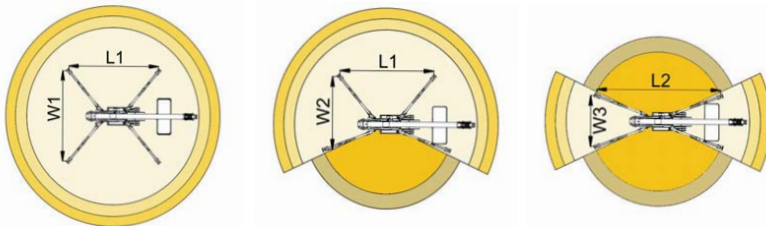

modello XTJ 52

16,5 m	18,5 m	19,5 m	14,5 m	16,5 m	L1	L2	W1	W2	W3
400 kg*	230 kg	120 kg	400 kg*	120/230 kg	6460 mm	7190 mm	5170 mm	4655 mm	4130 mm

52,00 m

50,00 m

19,50 m

44,00 m

2.40x0.70x1.10 m

120 -230 - 400 Kg

360°

90°+80°

Telescopico e Jib

Larga 5.17x6.46
Stretta 4,13x7.19

16° frontale
16° laterale

14.000 Kg

Diesel / 380V 15 Kw

CENTRO PRENOTAZIONI
0421 290573

GV3.it

MinoEdge

modello

XTJ 52 W

16,5 m	18,5 m	19,5 m	14,5 m	16,5 m	L1	L2	W1	W2	W3
400 kg*	230 kg	120 kg	400 kg*	120/230 kg	6460 mm	7190 mm	5170 mm	4655 mm	4130 mm

48,00 m

-----m

16,50 m

44,00 m

2.40x0.70x1.10 m

500 - 250 Kg

360°

Telescopico e Jib

Larga 5.17x6.46
Stretta 4,13x7.19

16° frontale
16° laterale

14.000 Kg