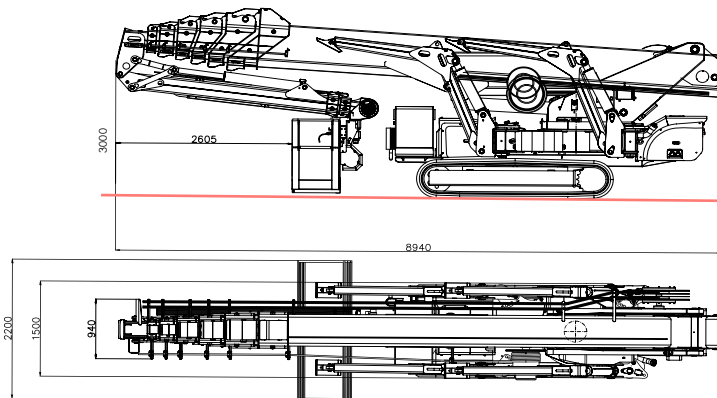

modello XTJ 52

16,5 m	18,5 m	19,5 m	14,5 m	16,5 m	L1	L2	W1	W2	W3
400 kg*	230 kg	120 kg	400 kg*	120/230 kg	6460 mm	7190 mm	5170 mm	4655 mm	4130 mm

52,00 m

50,00 m

19,50 m

44,00 m

2.40x0.70x1.10 m

120 -230 - 400 Kg

360°

90°+80°

Telescopico e Jib

Larga 5.17x6.46
Stretta 4,13x7.19

16° frontale
16° laterale

14.000 Kg

Diesel / 380V 15 Kw

CENTRO PRENOTAZIONI
0421 290573

GV3.it

MinoEdge

modello

XTJ 52 W

16,5 m	18,5 m	19,5 m	14,5 m	16,5 m	L1	L2	W1	W2	W3
400 kg*	230 kg	120 kg	400 kg*	120/230 kg	6460 mm	7190 mm	5170 mm	4655 mm	4130 mm

48,00 m

-----m

16,50 m

44,00 m

2.40x0.70x1.10 m

500 - 250 Kg

360°

Telescopico e Jib

Larga 5.17x6.46
Stretta 4,13x7.19

16° frontale
16° laterale

14.000 Kg