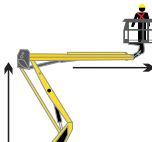

modello XTJ 52

16,5 m	18,5 m	19,5 m	14,5 m	16,5 m	L1	L2	W1	W2	W3
400 kg*	230 kg	120 kg	400 kg*	120/230 kg	6460 mm	7190 mm	5170 mm	4655 mm	4130 mm

52,00 m

50,00 m

19,50 m

44,00 m

2.40x0.70x1.10 m

120 - 230 - 400 Kg

360°

90°+80°

Telescopico e Jib

Larga 5.17x6.46
Stretta 4,13x7.19

16° frontale
16° laterale

14.000 Kg

Diesel / 380V 15 Kw

CENTRO PRENOTAZIONI
0421 290573