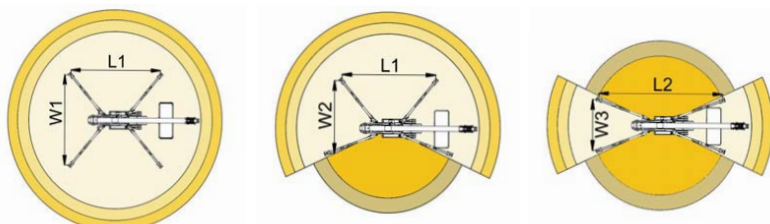

modello XTJ 52

16,5 m	18,5 m	19,5 m	14,5 m	16,5 m	L1	L2	W1	W2	W3
400 kg*	230 kg	120 kg	400 kg*	120/230 kg	6460 mm	7190 mm	5170 mm	4655 mm	4130 mm

52,00 m

50,00 m

19,50 m

44,00 m

2.40x0.70x1.10 m

120 - 230 - 400 Kg

360°

90°+80°

Telescopico e Jib

Larga 5.17x6.46
Stretta 4,13x7.19

16° frontale
16° laterale

14.000 Kg

Diesel / 380V 15 Kw

CENTRO PRENOTAZIONI
0421 290573