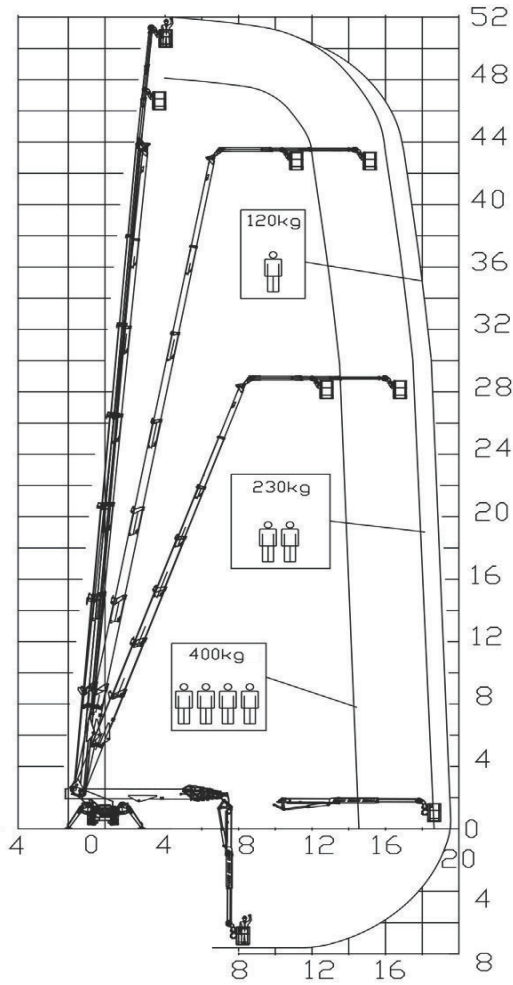

modello XTJ 52

16,5 m	18,5 m	19,5 m	14,5 m	16,5 m	L1	L2	W1	W2	W3
400 kg*	230 kg	120 kg	400 kg*	120/230 kg	6460 mm	7190 mm	5170 mm	4655 mm	4130 mm

52,00 m

50,00 m

19,50 m

44,00 m

2.40x0.70x1.10 m

120 -230 - 400 Kg

360°

90°+80°

Telescopico e Jib

Larga 5.17x6.46
Stretta 4,13x7.19

16° frontale
16° laterale

14.000 Kg

Diesel / 380V 15 Kw

CENTRO PRENOTAZIONI
0421 290573

GV3.it

MinoEdge

modello

XTJ 52 W

16,5 m	18,5 m	19,5 m	14,5 m	16,5 m	L1	L2	W1	W2	W3
400 kg*	230 kg	120 kg	400 kg*	120/230 kg	6460 mm	7190 mm	5170 mm	4655 mm	4130 mm

48,00 m

-----m

16,50 m

44,00 m

2.40x0.70x1.10 m

500 - 250 Kg

360°

Telescopico e Jib

Larga 5.17x6.46
Stretta 4,13x7.19

16° frontale
16° laterale

14.000 Kg