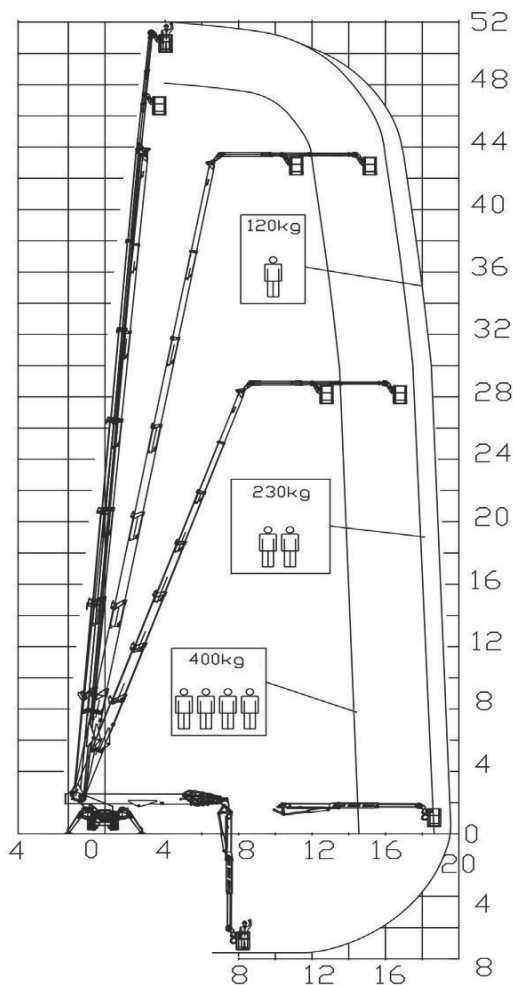

modello XTJ 52

16,5 m	18,5 m	19,5 m	14,5 m	16,5 m	L1	L2	W1	W2	W3
400 kg*	230 kg	120 kg	400 kg*	120/230 kg	6460 mm	7190 mm	5170 mm	4655 mm	4130 mm

52,00 m

50,00 m

19,50 m

44,00 m

2.40x0.70x1.10 m

120 - 230 - 400 Kg

360°

90°+80°

Telescopico e Jib

Larga 5.17x6.46
Stretta 4,13x7.19

16° frontale
16° laterale

14.000 Kg

Diesel / 380V 15 Kw

CENTRO PRENOTAZIONI
0421 290573