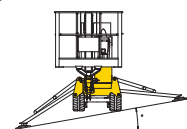

modello XTJ 52

16,5 m	18,5 m	19,5 m	14,5 m	16,5 m	L1	L2	W1	W2	W3
400 kg*	230 kg	120 kg	400 kg*	120/230 kg	6460 mm	7190 mm	5170 mm	4655 mm	4130 mm

52,00 m

50,00 m

19,50 m

44,00 m

2.40x0.70x1.10 m

120 - 230 - 400 Kg

360°

90°+80°

Telescopico e Jib

Larga 5.17x6.46
Stretta 4,13x7.19

16° frontale
16° laterale

14.000 Kg

Diesel / 380V 15 Kw

CENTRO PRENOTAZIONI
0421 290573