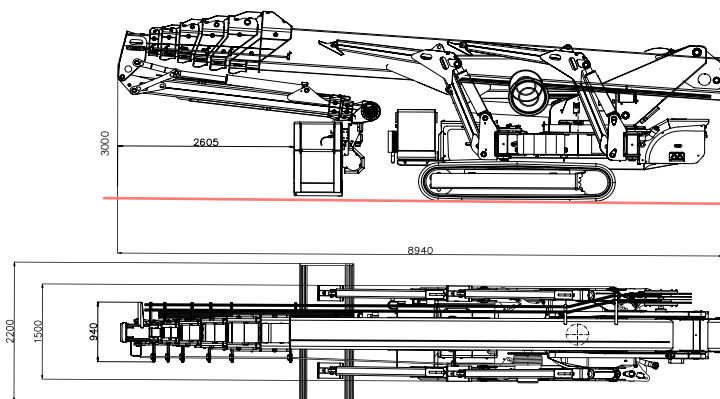

modello XTJ 52

16,5 m	18,5 m	19,5 m	14,5 m	16,5 m	L1	L2	W1	W2	W3
400 kg*	230 kg	120 kg	400 kg*	120/230 kg	6460 mm	7190 mm	5170 mm	4655 mm	4130 mm

52,00 m

50,00 m

19,50 m

44,00 m

2.40x0.70x1.10 m

120 - 230 - 400 Kg

360°

90°+80°

Telescopico e Jib

Larga 5.17x6.46
Stretta 4,13x7.19

16° frontale
16° laterale

14.000 Kg

Diesel / 380V 15 Kw

CENTRO PRENOTAZIONI
0421 290573