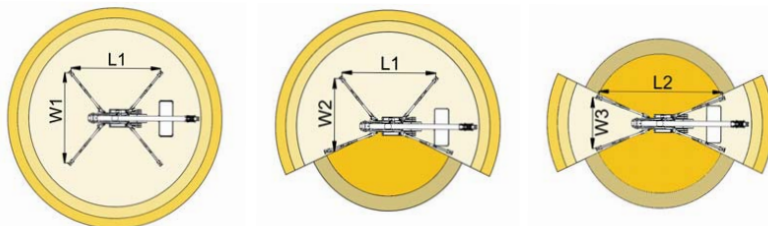

modello XTJ 52

16,5 m	18,5 m	19,5 m	14,5 m	16,5 m	L1	L2	W1	W2	W3
400 kg*	230 kg	120 kg	400 kg*	120/230 kg	6460 mm	7190 mm	5170 mm	4655 mm	4130 mm

52,00 m

50,00 m

19,50 m

44,00 m

2.40x0.70x1.10 m

120 -230 - 400 Kg

360°

90°+80°

Telescopico e Jib

Larga 5.17x6.46
Stretta 4,13x7.19

16° frontale
16° laterale

14.000 Kg

Diesel / 380V 15 Kw

CENTRO PRENOTAZIONI
0421 290573

GV3.it

MinoEdge

modello

XTJ 52 W

16,5 m	18,5 m	19,5 m	14,5 m	16,5 m	L1	L2	W1	W2	W3
400 kg*	230 kg	120 kg	400 kg*	120/230 kg	6460 mm	7190 mm	5170 mm	4655 mm	4130 mm

48,00 m

-----m

16,50 m

44,00 m

2.40x0.70x1.10 m

500 - 250 Kg

360°

Telescopico e Jib

Larga 5.17x6.46
Stretta 4,13x7.19

16° frontale
16° laterale

14.000 Kg