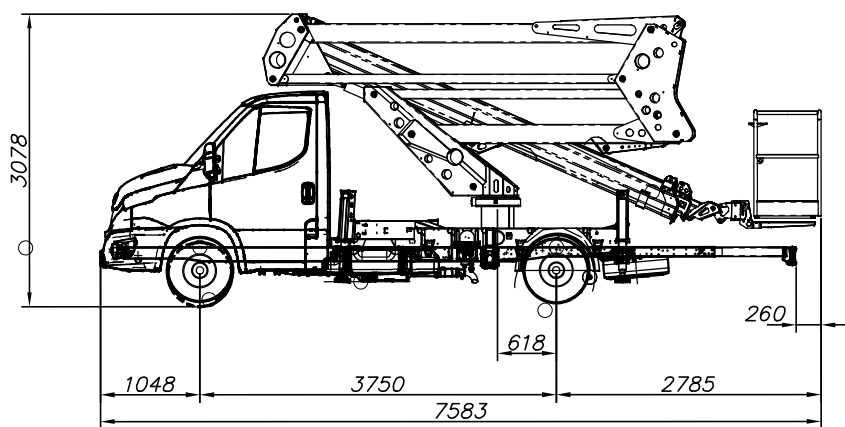

modello

24D SPEED

AUTOCARRATE

CENTRO PRENOTAZIONI
0421 290573

23.80

21.80

12.40

9.00

1400x700x1100

300

360°

90°+90°

ARTICOLATO

SAGOMA

SAGOMA

3,5 TON