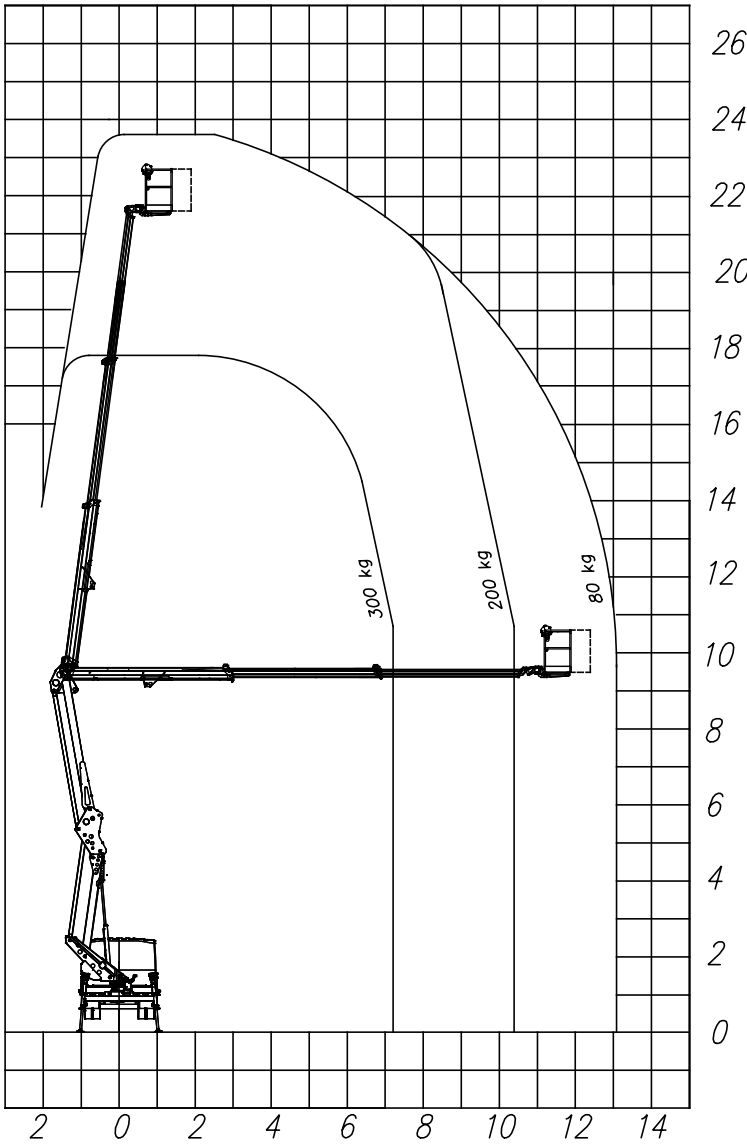

modello

24D SPEED

AUTOCARRATE

CENTRO PRENOTAZIONI
0421 290573

23.80

21.80

12.40

9.00

1400x700x1100

300

360°

90°+90°

ARTICOLATO

SAGOMA

SAGOMA

3,5 TON