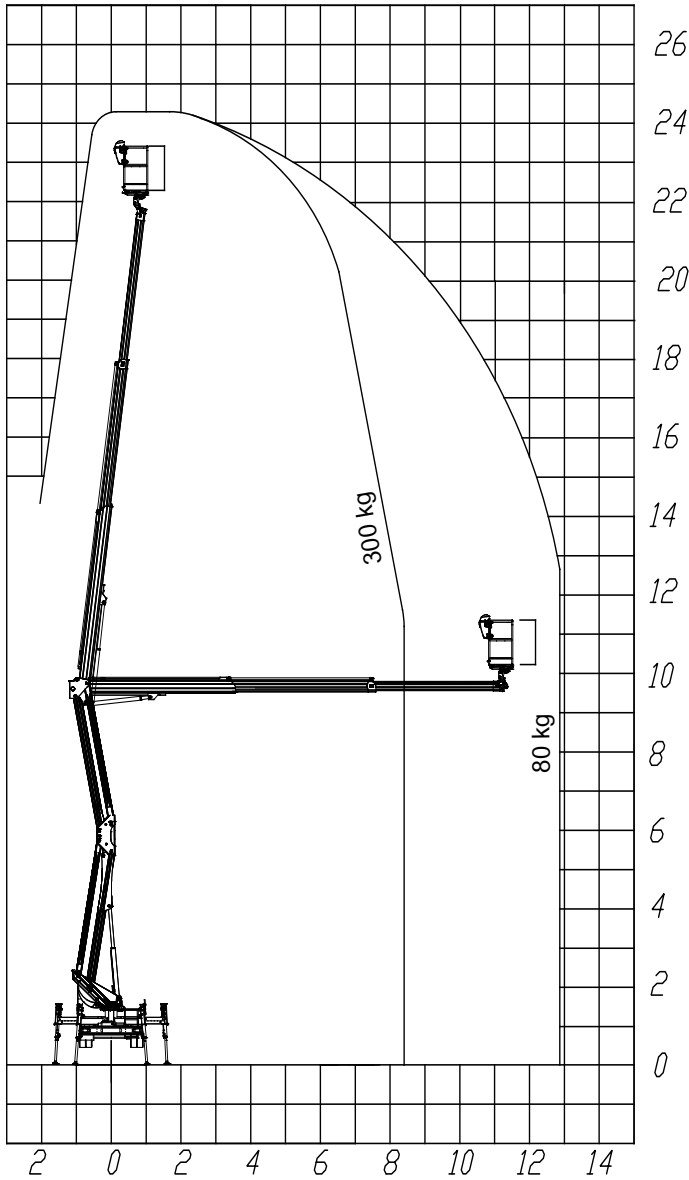

Modello 25 D

GV3.it  **MinoEdge**

CENTRO PRENOTAZIONI
0421 290573

	24,20
	22,20
	12,00
	1,40x0,70x1,10
	300 Kg
	90°+90°
	Articolata
	A. 2,10 P. 2,10
	A. 3,00 P. 3,00
	3,5 ton

AUTOCARRATE

CENTRO PRENOTAZIONI
0421 290573