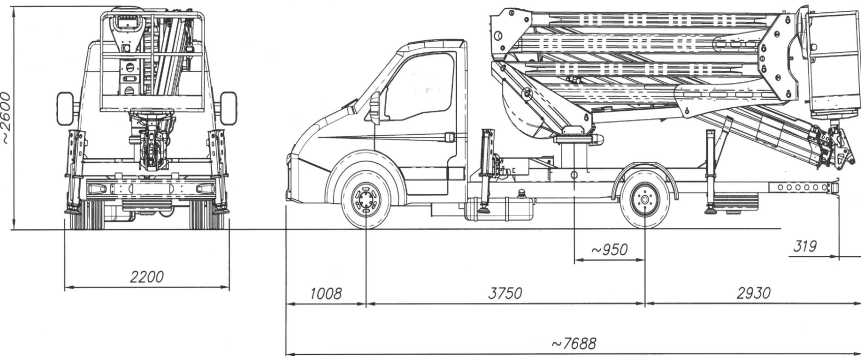

Modello 25 D

GV3.it  **MinoEdge**

CENTRO PRENOTAZIONI
0421 290573

	24,20
	22,20
	12,00
	1,40x0,70x1,10
	300 Kg
	90°+90°
	Articolata
	A. 2,10 P. 2,10
	A. 3,00 P. 3,00
	3,5 ton

AUTOCARRATE

CENTRO PRENOTAZIONI
0421 290573