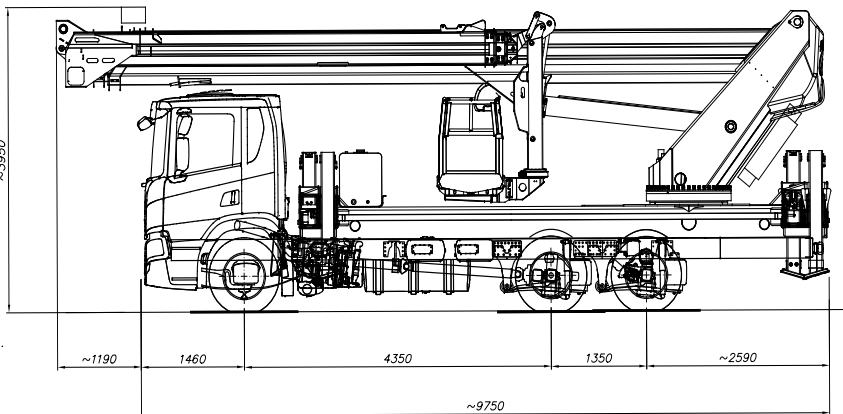

modello

44 TJ

44,00

42,00

34,00

28,00

3500x1100x1100

100/300/600 Kg

360°

180°+180°

Telescopico con Jib

2500 min.

8940 max

26 ton

AUTOCARRATE

CENTRO PRENOTAZIONI
0421 290573