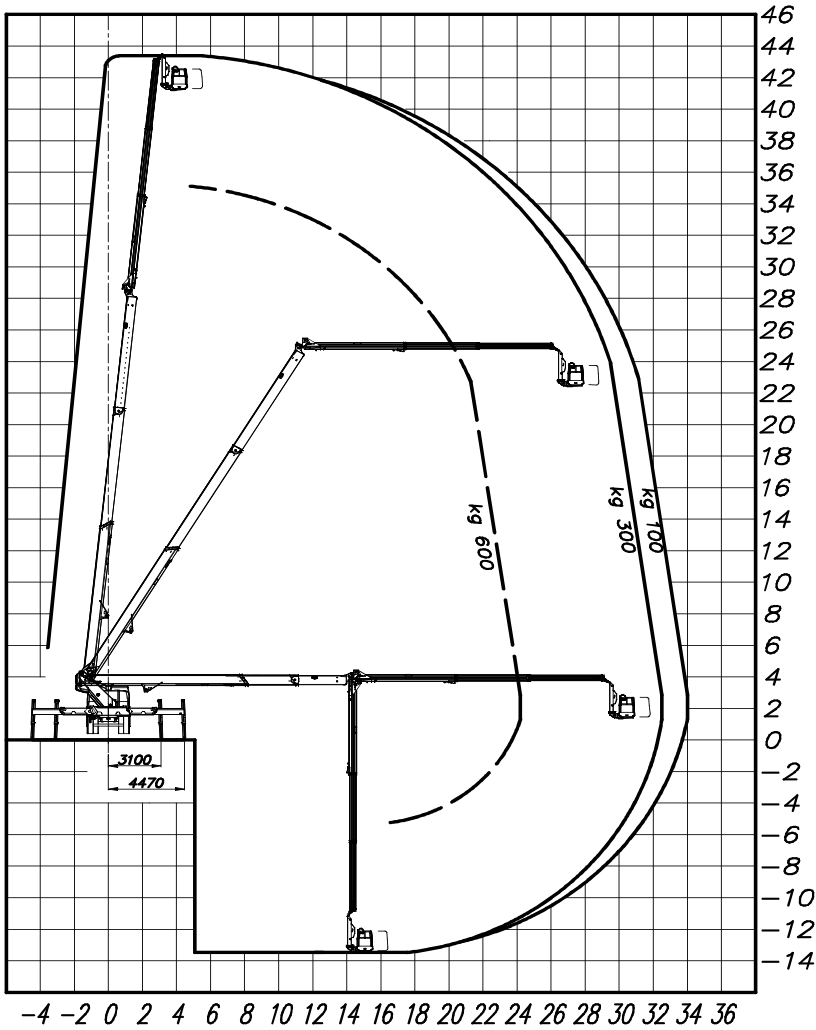

modello

44 TJ

44,00

42,00

34,00

28,00

3500x1100x1100

100/300/600 Kg

360°

180°+180°

Telescopico con Jib

2500 min.

8940 max

26 ton

AUTOCARRATE

CENTRO PRENOTAZIONI
0421 290573