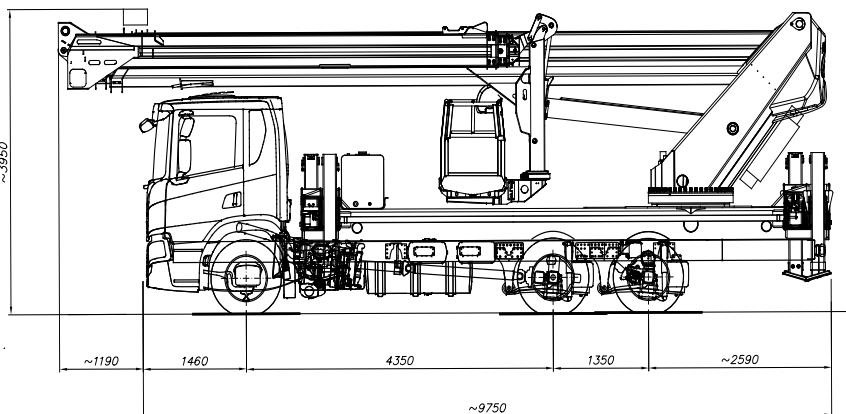

modello

47 TJJ

max

47,00

max

45,00

max

34,00

28,00

3500x1100x1100

100/300/600 Kg

360°

90°+ 90°

Telescopico con Jib

2500 min.

8940 max