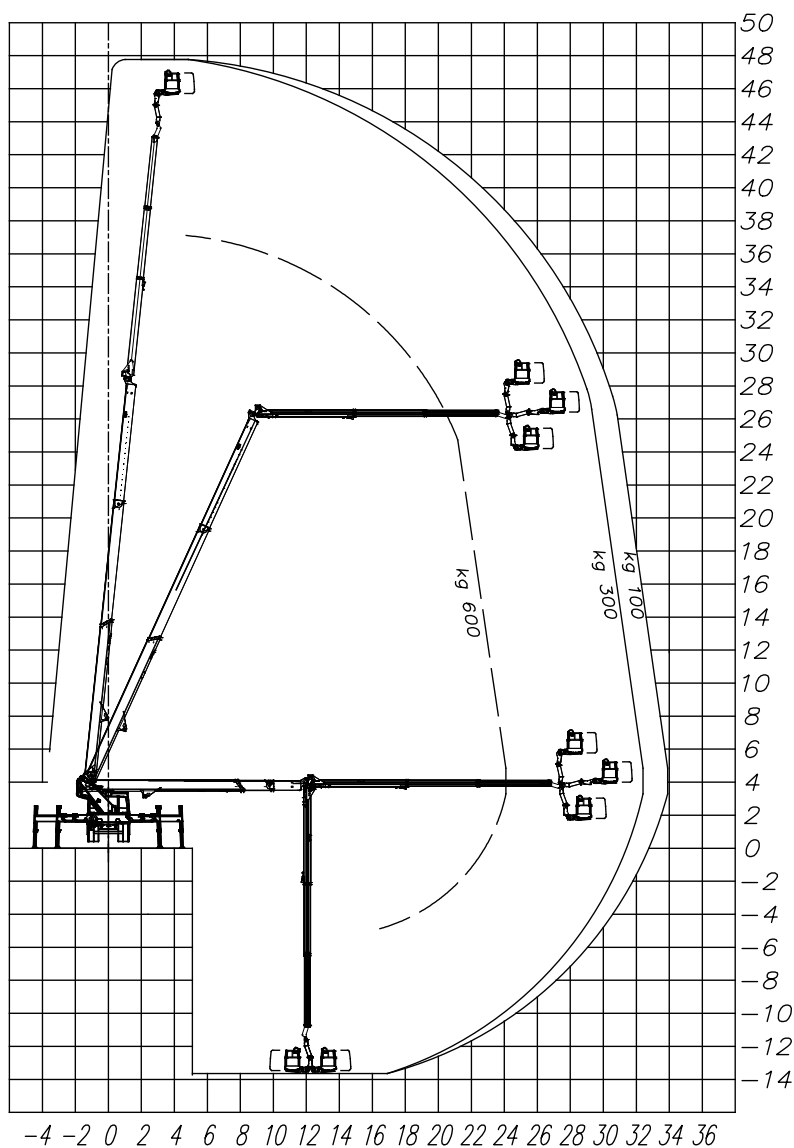

modello

47 TJJ

max

47,00

max

45,00

max

34,00

28,00

3500x1100x1100

100/300/600 Kg

360°

90°+ 90°

Telescopico con Jib

2500 min.

8940 max