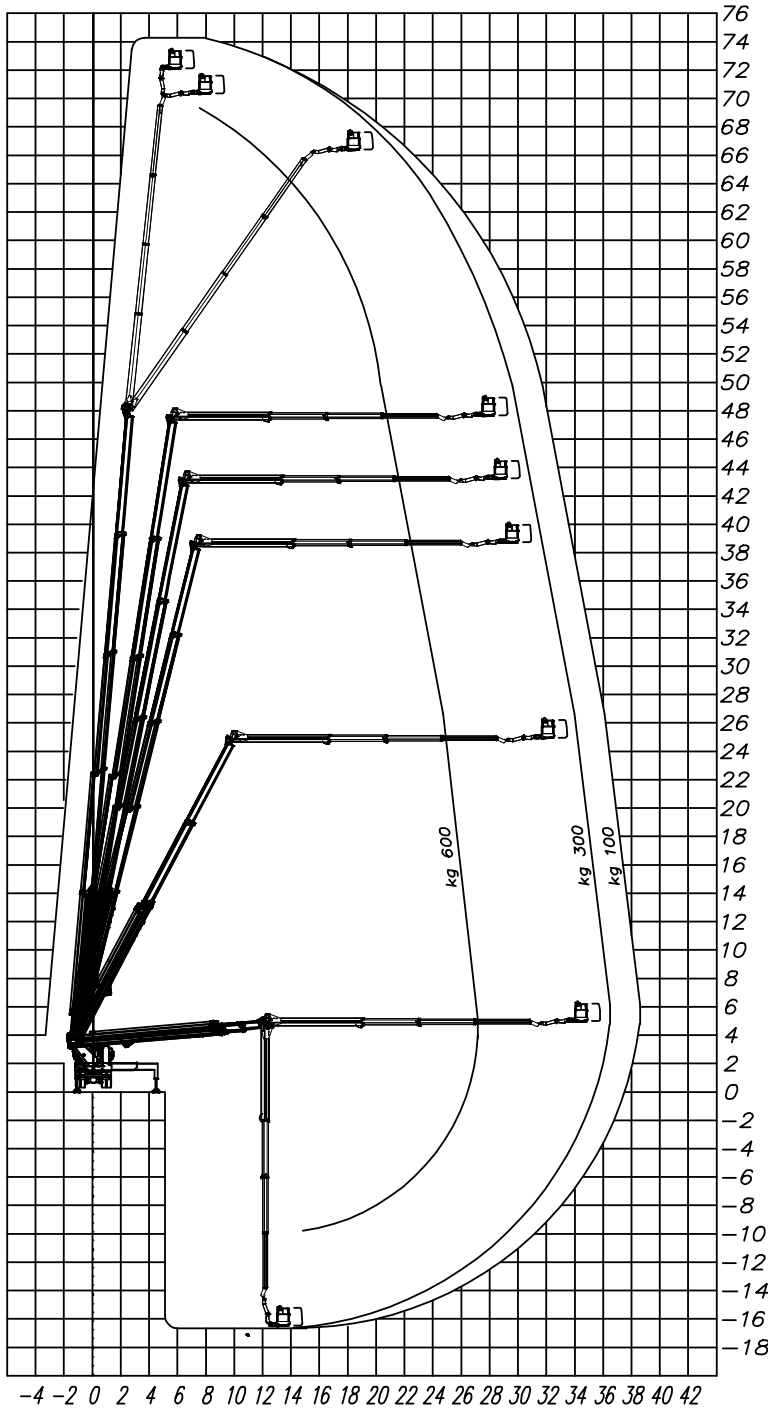

modello

75 TJJ

AUTOCARRATE

CENTRO PRENOTAZIONI
0421 290573

75,00

73,00

39,00

50,00

3500x1100x1100

100/300/600 Kg

360°

90°+90°

Telescopico
con 02 Jib

2500 min.

8870 max

32 ton