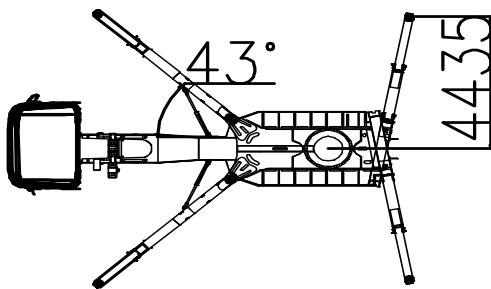

modello

75 TJJ

AUTOCARRATE

CENTRO PRENOTAZIONI
0421 290573

75,00

73,00

39,00

50,00

3500x1100x1100

100/300/600 Kg

360°

90°+90°

Telescopico
con 02 Jib

2500 min.

8870 max

32 ton